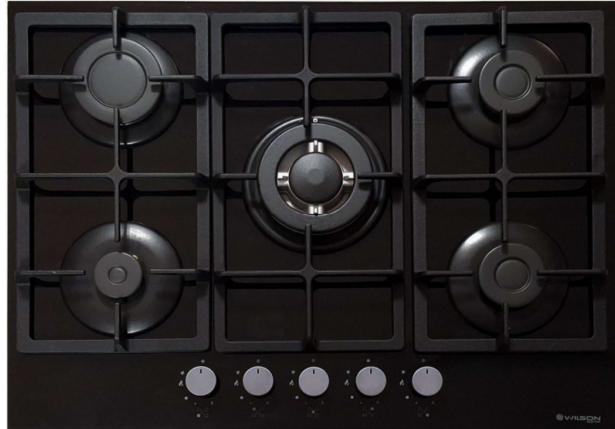

WILSON WVER705G5XBK2 Εστία Υγραερίου 70 cm, Μαύρο

SKU: IT72182

€299.00

Specifications

- **Τεχνικά Χαρακτηριστικά**

- Ζώνες μαγειρέματος: 5 Εστίες αερίου: 5 Καυστήρας Wok: 1

- **Γενικά Χαρακτηριστικά**

- Επιφάνεια: Μαύρη επιφάνεια από σκληρυμένο γυαλί Υλικό σχάρας: Μαντέμι
Αυτόματη ανάφλεξη: Διαθέτει Σύστημα ασφάλειας FFD (Flame Failure Device):
Διαθέτει βαλβίδα διακοπής παροχής αερίου όταν σβήσει η φλόγα Ορθογώνια
σχάρα από μαντέμι: Διαθέτει

- **Διαστάσεις**

- Διαστάσεις εστίας (ΠxΒ): 70 x 51.5 cm Διαστάσεις εγκατάστασης (ΠxΒ): 56 x 48.5 cm Ελάχιστο βάθος πάγκου: 59.5 cm