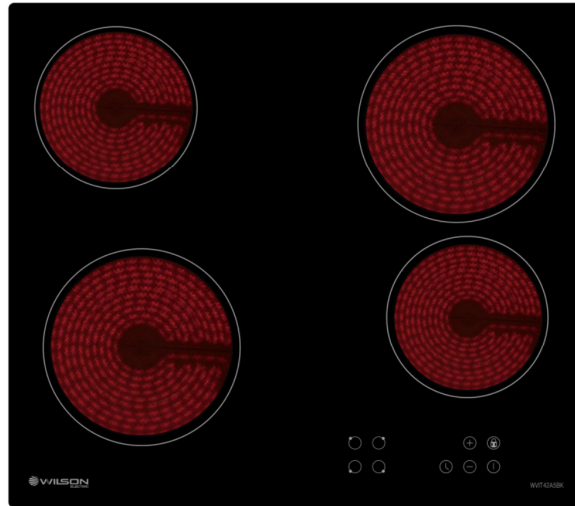

WILSON WVIT4ZA5BK Κεραμική Εστία, Μαύρο

SKU: IT72183

€199.00

Specifications

- **Τεχνικά Χαρακτηριστικά**
- Ζώνες μαγειρέματος: 4 ζώνες Ονομαστική τάση: 220-240V Ονομαστική ισχύς: 6000 Watt Ονομαστική συχνότητα: 50-60Hz Επίπεδα ισχύος: 9
- **Γενικά Χαρακτηριστικά**
- Έλεγχος αφής: διαθέτει Τύπος γυαλιού: Μαύρο κινέζικο γυαλί Χρονοδιακόπτης: διαθέτει Παιδικό κλείδωμα: διαθέτει Προστασία διακοπής ασφαλείας: διαθέτει Προστασία υπολειπόμενης θερμότητας: διαθέτει Προστασία υπερχείλισης: διαθέτει
- **Εγχειρίδιο Χρήσης**

- Για το εγχειρίδιο ΠΑΤΗΣΕ [ΕΔΩ](#)

- **Διαστάσεις**

- Διαστάσεις εστίας (ΥxΠxB): 5 x 58 x 51 cm Διαστάσεις εγκατάστασης (ΥxΠxB):
5 x 56 x 49 cm