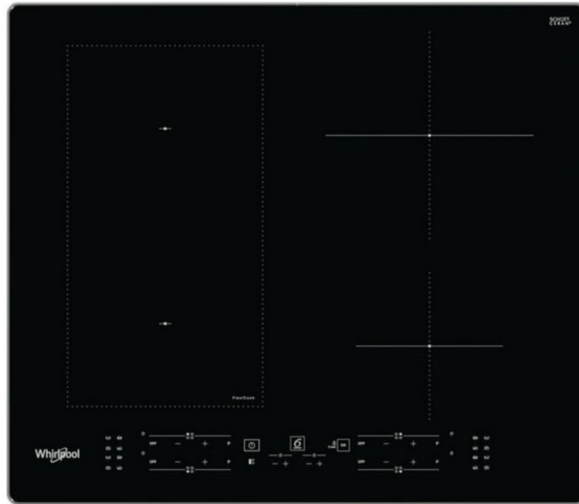

# WHIRLPOOL WL B5860 AL Επαγωγική Εστία, Μαύρο

SKU: IT73598

**€399.00**

## Specifications

---

- **Τεχνικά Χαρακτηριστικά**

- Συνολική ισχύς: 6800 Watts Τύπος εστίας: Επαγωγική Τύπος εγκατάστασης: Αυτόνομη εντοιχιζόμενη Χρώμα: Μαύρο Αριθμός ζωνών μαγειρέματος: 4 Επίπεδα Μαγειρέματος: 9 Θέση Πρώτης Ζώνης: Μπροστά αριστερά Διαστάσεις Πρώτης Ζώνης: 14.5 cm Ισχύς Πρώτης Ζώνης: 1200 Watts Θέση Δεύτερης Ζώνης: Πίσω αριστερά Διαστάσεις Δεύτερης Ζώνης: 23 cm Ισχύς Δεύτερης Ζώνης: 1750 Watts Θέση Τρίτης Ζώνης: Πίσω δεξιά Διαστάσεις Τρίτης Ζώνης: 21 cm Ισχύς Τρίτης Ζώνης: 1750 Watts Θέση Τέταρτης Ζώνης: Μπροστά δεξιά Ισχύς Τέταρτης Ζώνης: 2100 Watts

- **Διαστάσεις & Βάρος**

- Διαστάσεις (ΥxΠxB): 5.4 x 60 x 51.8 cm Βάρος: 9.8 kg