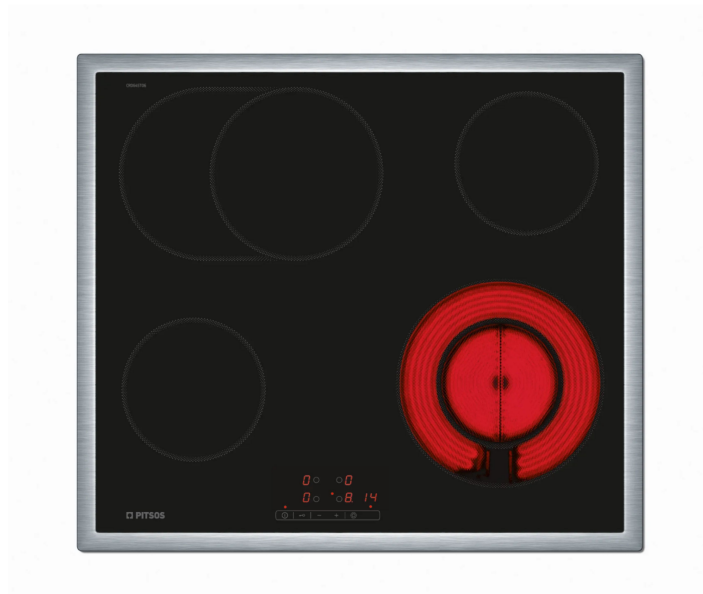

# PITSOS CRD645T06 Κεραμική Εστία, 60cm

SKU: IT73808

**€395.00**

### • Τεχνικά Χαρακτηριστικά

- Τύπος: Κεραμική Εστία Αριθμός ζωνών: 4 Βασικό υλικό επιφανειών: Υαλοκεραμική Χρώμα επιφανειών: Μαύρο, Ανοξείδωτο Χρώμα πλαισίου: Ανοξείδωτο Τύπος λειτουργίας: Ηλεκτρική Τάση: 220-240 V Συχνότητα: 50-60 Hz

### • Γενικά Χαρακτηριστικά

- EasyTouch: Σύρετε απαλά το δάκτυλό σας για εύκολη επιλογή ζώνης μαγειρέματος και έντασης Κλείδωμα ασφαλείας για παιδιά: Ασφαλής λειτουργία ενεργοποιώντας το κλείδωμα Μοντέρνο Ιnox πλαίσιο γύρω από την εστία: Ιδανικό για εύκολη εγκατάσταση σε υπάρχουσες εγκοπές πάγκου Λειτουργία προγραμματισμού: Ρύθμιση χρόνου μαγειρέματος για ακριβές αποτέλεσμα σε

κάθε συνταγή Ενδεικτική λυχνία εναπομένουσας θερμότητας: Ξεχωριστή Θέση  
πάνελ ελέγχου: Μπροστινό τμήμα βάσης εστιών

- **Διαστάσεις & Βάρος**

- Διαστάσεις εντοιχισμού (ΥxΠxB): 4,8 x 56,0-56,0 x 49,0-50,0 cm Πλάτος: 60 cm  
Διαστάσεις Εσωτερικής μονάδας (ΥxΠxB): 4,8 x 58,3 x 51,3 cm Διαστάσεις  
συσκευασμένου προϊόντος (ΥxΠxB): 10,0 x 75,0 x 59,0 cm Καθαρό βάρος: 7,5 kg  
Μεικτό βάρος: 8,3 kg