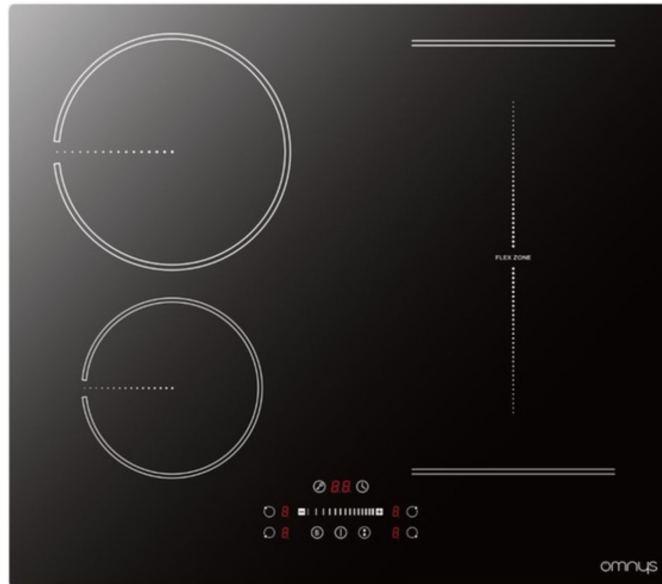

OMNYS IH641TFB Flex Επαγωγική Εστία, 60cm

SKU: IT74162

€229.00

Specifications

- **Τεχνικά Χαρακτηριστικά**

- Τύπος εστίας: Επαγωγική Αριθμός εστιών: 4 Ζώνες μαγειρέματος: 5 Επίπεδα μαγειρέματος: 9 Ισχύς συνολική: 7.400 W Πρώτη εστία (Μπροστά αριστερά): 1.400 W / 1.500 W (Boost) Δεύτερη εστία (Πίσω αριστερά): 2.400 W / 2.600 W (Boost) Τρίτη εστία (Πίσω δεξιά): 1.800 W / 2.000 W (Boost) Τέταρτη εστία (Μπροστά δεξιά): 1.800 W / 2.000 W (Boost)

- **Γενικά Χαρακτηριστικά**

- Πλαίσιο εστίας: Χωρίς πλαίσιο Τύπος διακοπών: Αφής (Touch Control) Θέση πίνακα ελέγχου: Μπροστά κέντρο Ένδειξη εναπομείνουσας θερμότητας: Διαθέτει Κλείδωμα για τα παιδιά: Διαθέτει Λειτουργίες ταχείας θέρμανσης: Flex Zone,

Boost Ειδικά χαρακτηριστικά: 1 x ζώνη Flex (μέσω σύνδεσης 2 επιμέρους ζωνών), Λειτουργία Power Management, Χρονοδιακόπτης ειδοποίησης, Χρονοδιακόπτης απενεργοποίησης εστιών, Καλώδιο παροχής ρεύματος Χαρακτηριστικά ασφαλείας: Κλείδωμα λειτουργίας, Ένδειξη υπολοίπου θερμότητας, Προστασία υπερχείλισης, Αυτόματη απενεργοποίηση ασφαλείας

- **Διαστάσεις**

- Διαστάσεις Εστίας (ΥxΠxB): 6.2 x 59 x 52 cm Διαστάσεις Εντοιχισμού (ΥxΠxB): 5.8 x 56 x 49 cm