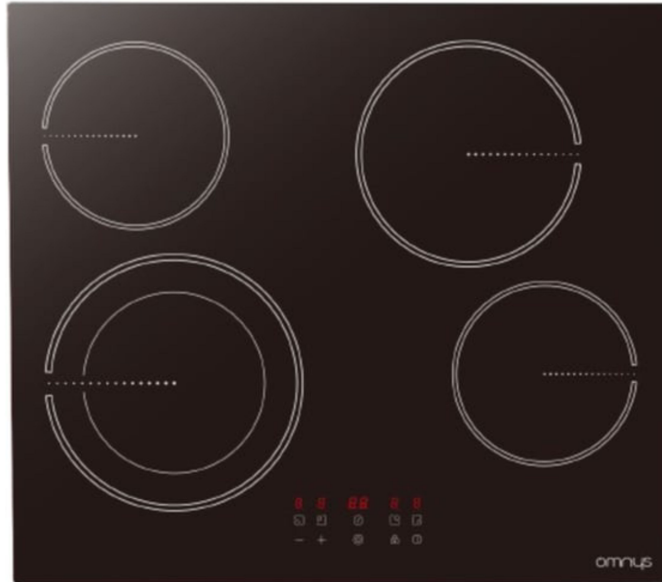

OMNYS CH641TFB Κεραμική Εστία, 60cm

SKU: IT74161

€179.00

Specifications

- **Τεχνικά Χαρακτηριστικά**

- Τύπος εστίας: Κεραμική Αριθμός εστιών: 4 Ζώνες μαγειρέματος: 5 Επίπεδα μαγειρέματος: 9 Ισχύς συνολική: 6.400 Watts Πρώτη εστία (Μπροστά αριστερά): 13.5 / 23 cm, 1 / 2 kW Δεύτερη εστία (Πίσω αριστερά): 16.5 cm, 1.2 kW Τρίτη εστία (Πίσω δεξιά): 20 cm, 1.8 kW Τέταρτη εστία (Μπροστά δεξιά): 16.5 cm, 1.2 kW

- **Γενικά Χαρακτηριστικά**

- Πλαίσιο εστίας: Χωρίς πλαίσιο Τύπος διακοπών: Touch Control (πλήκτρα αφής) Ενδειξη εναπομείνουσας θερμότητας: Διαθέτει Λειτουργία κλειδώματος: Διαθέτει Επεκτάσιμη ζώνη μαγειρέματος: x1 διπλή Χρονοδιακόπτης

ειδοποίησης: διαθέσιμος Χρονοδιακόπτης απενεργοποίησης εστιών: διαθέσιμος
Καλώδιο παροχής ρεύματος: διαθέσιμο Χρώμα: Μαύρο

- **Διαστάσεις & Βάρος**

- Διαστάσεις Εστίας (ΥxΠxB): 51 x 59 x 52 cm Διαστάσεις Εντοιχισμού (ΥxΠxB):
4.7 x 56 x 48 cm