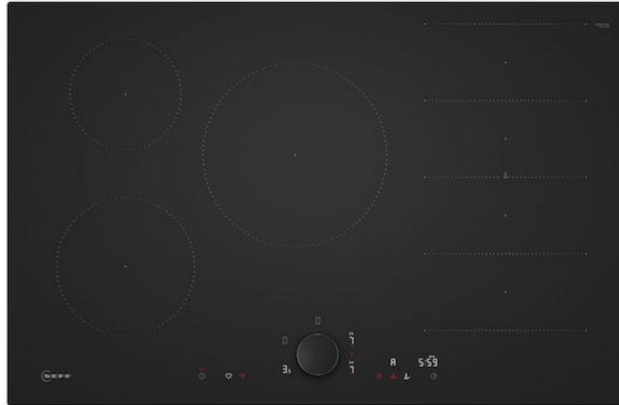

# NEFF T68NUV4A0 Flex Επαγωγική Εστία 80cm, Μαύρο Ματ

SKU: IT73817

**€1,055.00**

## Specifications

---

- **Τεχνικά Χαρακτηριστικά**

- Τύπος: Επαγωγική Εστία Τύπος εγκατάστασης: Εντοιχιζόμενη συσκευή Ζώνες: 5 Ενδεικτική λυχνία εναπομένουσας θερμότητας: Ξεχωριστή Θέση πάνελ ελέγχου: Μπροστινό τμήμα βάσης εστιών Βασικό υλικό επιφανειών: Υαλοκεραμική Χρώμα επιφανειών: Matt Black Τάση: 220-240 V Συχνότητα: 50-60 Hz Μήκος καλωδίου ηλεκτρικής παροχής: 110 cm

- **Γενικά Χαρακτηριστικά**

- Matt Black σχεδιασμός: Εύκολο καθάρισμα και λιγότερα ορατά δακτυλικά αποτυπώματα Twist Pad®: Αφαιρούμενος μαγνητικός διακόπτης για ακριβή και άνετο έλεγχο όλων των ζωνών Flex Induction: Η βάση εστιών αναγνωρίζει και

θερμαίνει τα ξεχωριστά σκεύη μαγειρικής Ζώνες μαγειρέματος Flex:  
Τοποθετήστε τα σκεύη στις ευέλικτες ζώνες και ξεκινήστε το μαγείρεμα - η  
εστία αναγνωρίζει αμέσως μέγεθος, σχήμα και θέση Smart Hood Automatic:  
Συμβατό με απορροφητήρα, προσαρμόζεται αυτόματα στις ρυθμίσεις κατά το  
μαγείρεμα