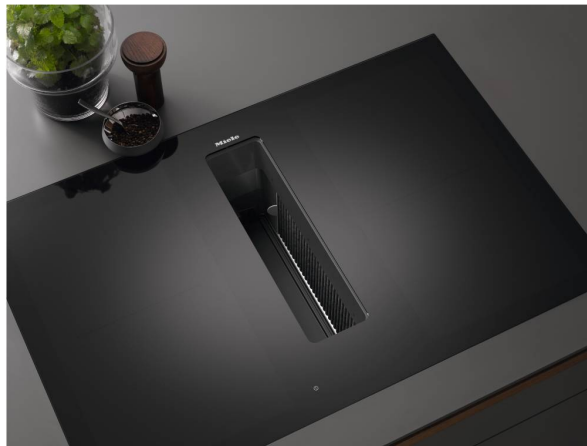

MIELE KMDA7676 FL-A Black Perfection Επαγωγική Εστία με Ενσωματωμένο Απορροφητήρα

SKU: IT73235

€3,499.00

Specifications

- **Τεχνικά Χαρακτηριστικά**
- Τύπος: Επαγωγική εστία με ενσωματωμένο απορροφητήρα Χωνευτός απορροφητήρας: Ναι Χρώμα σχάρας/πλαίσιο: Μαύρο Χρώμα φίλτρου λίπους: Μαύρο Κομψή κεραμική επιφάνεια: Ναι, μαύρο Ανοξείδωτο πλαίσιο: Όχι Χωνευτό: Ναι Χωρίς πλαίσιο - τοποθέτηση σε επιφάνεια: Ναι Αριθμός ζωνών μαγειρέματος: 4 Αριθμός περιοχών μαγειρέματος: 2 Μέγιστος αριθμός σκευών: 4 Ζώνες PowerFlex XL: 4, Ø 150-230 mm, ισχύς 2100 W, ενισχυμένη ισχύς 3000 W, TwinBooster 3650 W 1η ζώνη/περιοχή (αριστερά): 230 x 460 mm, μέγιστη

- **Ειδικά Χαρακτηριστικά**

- Χειρισμός: Πλήκτρα αφής ComfortSelect, λευκή οθόνη Ψηφιακή ένδειξη
βαθμίδας ισχύος: Ναι Miele@home: Ναι Μόνιμη αναγνώριση σκευών: Ναι
Διατήρηση θερμότητας: Ναι Stop & Go: Ναι Λειτουργία ανάκλησης: Ναι
Χρονόμετρο: Ναι Απενεργοποίηση ασφαλείας: Ναι Αυτόματη προθέρμανση: Ναι
Διατήρηση θερμότητας plus: Όχι Δυνατότητα εξατομικευμένων ρυθμίσεων: Ναι
Χρόνος παράτασης 5/15 min: Ναι Ένδειξη κορεσμού φίλτρου λίπους: Ναι Ένδειξη
κορεσμού φίλτρου ενεργού άνθρακα: Όχι Αυτόματη λειτουργία Con@ctivity: Ναι