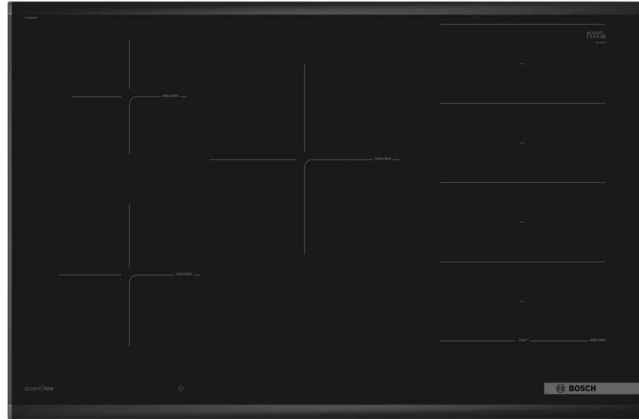

BOSCH PΧV895DV5E Επαγωγική Εστία, 80 cm

SKU: IT71496

€1,430.00

Specifications

- **Τεχνικά Χαρακτηριστικά**

- Ζώνες: 5 Ζώνη 1 (αριστερά πίσω): Ø 145 mm - 1.400 Watts / Boost 2.200 Watts Ζώνη 2 (αριστερά εμπρός): Ø 180 mm - 1.800 W / Boost 3.100 W Ζώνη 3 (κέντρο πίσω): Ø 240 mm - 2.200 W / Boost 3.700 W Ζώνη 4 (δεξιά πίσω ή εμπρός): 2.200 W / Boost 3.700 W Ζώνη 5 (δεξιά μπροστά ή πίσω): 2.200 W / Boost 3.700 W Flex-zone (αναδιπ λούμενη): Boost έως και 3.700 W Οθόνη: LED ενσωματωμένη Αριθμός επιπέδων ισχύος: 17 Ισχύς: 7400 Watts

- **Ειδικά Χαρακτηριστικά**

- PerfectFry, με 5 επίπεδα θερμοκρασίας για ασφαλές ψήσιμο MoveMode: αλλαγή ισχύος μετακινώντας την κατσαρόλα DirectSelect Premium: μεγάλο και έξυπνο