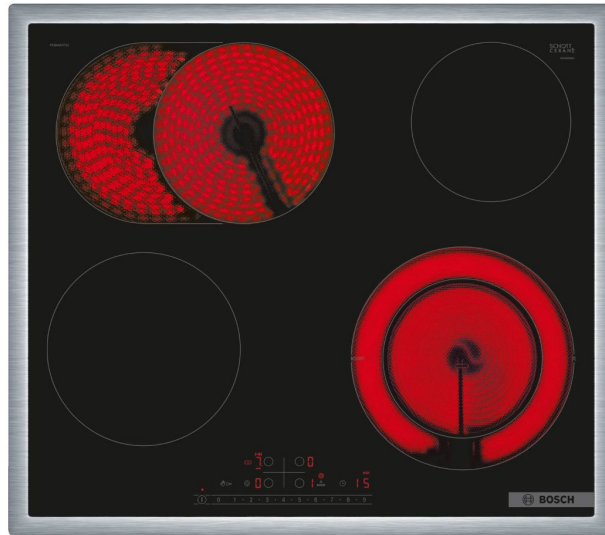

BOSCH PKN645FP2E Κεραμική Εστία, 60cm

SKU: IT73801

€349.00

Specifications

- **Τεχνικά Χαρακτηριστικά**

- Τύπος: Κεραμική Αριθμός εστιών: 4 Βασικό υλικό επιφανειών: Υαλοκεραμική Τάση: 220-240 V Συχνότητα: 50 / 60 Hz

- **Γενικά Χαρακτηριστικά**

- Ενδεικτική λυχνία εναπομένουσας θερμότητας: Ξεχωριστή Θέση πάνελ ελέγχου: Μπροστινό τμήμα βάσης εστιών DirectSelect: Επιλέξτε εύκολα τη ζώνη μαγειρέματος, τη βαθμίδα ισχύος και επιπλέον λειτουργίες Οβάλ ζώνη: Επιπλέον ζώνη για μεγάλα σκεύη, π.χ. γάστρες 21 εκ. επεκτάσιμη ζώνη μαγειρέματος Power Boost: Έως 35% ταχύτερη θέρμανση σε σύγκριση με το υψηλότερο επίπεδο ισχύος Timer με λειτουργία απενεργοποίησης: Απενεργοποιεί την

επιλεγμένη ζώνη μετά από τον χρόνο που ορίζετε

- **Διαστάσεις & Βάρος**

- Διαστάσεις εντοιχισμού (ΥxΠxB): 4,8 x 56-56 x 49-50 cm Διαστάσεις Εσωτερικής μονάδας (ΥxΠxB): 4,8 x 58,3 x 51,3 cm Διαστάσεις συσκευασμένου προϊόντος (ΥxΠxB): 10 x 75 x 59 cm Πλάτος: 58,3 cm Καθαρό βάρος: 8,0 kg Μεικτό βάρος: 8,8 kg