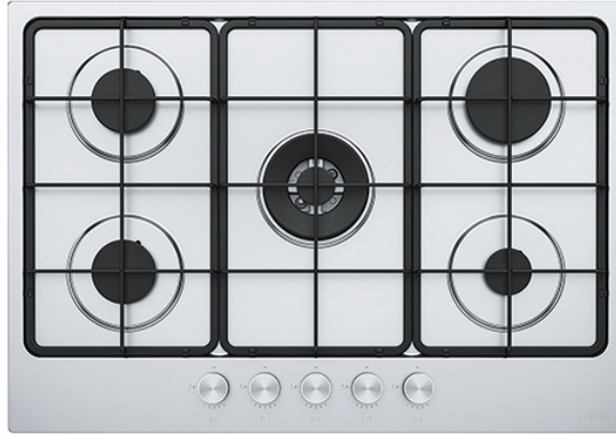

FRANKE FHSM 755 4G DC XS Εστία

SKU: IT55282

€549.00

Specifications

Τεχνικά Χαρακτηριστικά

- Τύπος: Εστία Υγραερίου
- Ζώνες: 5
- 1 x Βοηθτικός Καυστήρας μέχρι 1000 Watt
- 2 x Ημι ταχείς Καυστήρες μέχρι 1750 Watt
- 1 x Ταχείς Καυστήρας 3000 Watt
- 1 x Καυστήρας διπλής κορώνας 3300 Watt

Γενικά Χαρακτηριστικά

- Σχάρες: Επισμαλτωμένες
- Βαλβίδα ασφαλείας σε περίπτωση απώλειας φλόγας
- Ηλεκτρική Ανάφλεξη

Διαστάσεις

- Διαστάσεις(ΠxΒ): 73x51 cm
- Διαστάσεις εντοιχισμού: 56x48 cm