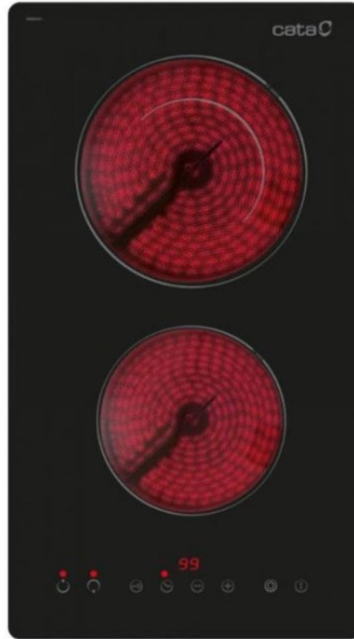

CATA TD 3002 BK /B Domino Κεραμική Εστία

SKU: IT70622

€140.00

Specifications

Τεχνικά Χαρακτηριστικά

- Τύπος: Κεραμική εστία
- Υλικό: Ανοξείδωτο ατσάλι
- Συνολική Ικανότητα Ισχύος: 3.2 kW
- Ζώνες: 2 (1 ζώνη Ø190/120mm, 1ζώνη Ø155mm)

Γενικά Χαρακτηριστικά

- Έλεγχος: Touch Control με ακουστική προειδοποίηση
- Χρονοδιακόπτης: Ναι
- Επίπεδα ισχύος: 9 ρυθμιζόμενα
- Κλείδωμα ασφαλείας: Ναι

- Ένδειξη υπολειπόμενης θερμότητας: Ναι

Διαστάσεις & Βάρος

- Διαστάσεις(ΥxΠxB): 4.7 x 29 x 52 cm