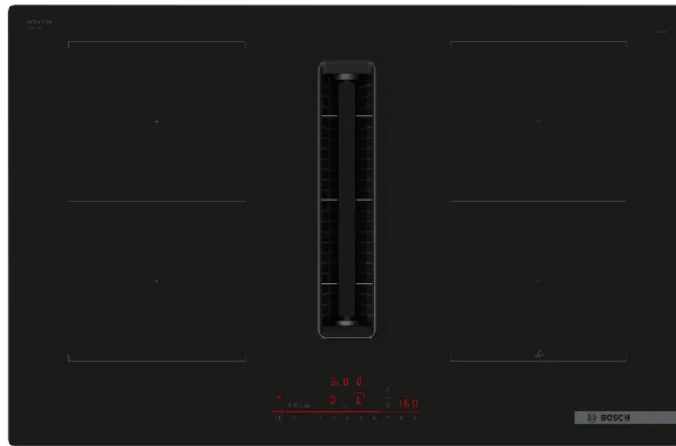

BOSCH PVQ811H26E Επαγωγική Εστία με Ενσωματωμένο Απορροφητήρα, Μαύρο

SKU: IT66768

€1,599.00

Specifications

Τεχνικά Χαρακτηριστικά

- Ενεργειακή Κλάση: B
- Ισχύς: 7400 Watt
- Μήκος καλωδίου ηλεκτρικής παροχής: 110.0 cm
- Ζώνες: 4 x Επαγωγικές Ζώνες
- Μέγιστη εξαγωγή αέρα: 500 m³ / ώρα
- Εντατική βαθμίδα με εξαγωγή αέρα: 622 m³/ ώρα
- Μέγιστη απόδοση επανακυκλοφορίας αέρα: 487 m³/ ώρα

- Ισχύς λειτουργίας με 4 Ζώνες: 4 x 2,2 (3,7) kW
- Επίπεδο θορύβου: 69 dB(A) με 1 pW
- Κατανάλωση ενέργειας της εστίας: 185,0 Wh/kg

Γενικά Χαρακτηριστικά

- DirectSelect: Επιλέξτε άμεσα την επιθυμητή ζώνη μαγειρέματος, τη θερμότητα και άλλες επιπλέον λειτουργίες
- PerfectFry Plus: παρακολουθεί συνεχώς τη θερμοκρασία στο τηγάνι σου, για να αποτρέψει το φαγητό σου από το κάψιμο
- Εάν απενεργοποιήσεις την εστία, αποθηκεύεται η τελευταία επιλεγμένη ρύθμιση για μικρό χρονικό διάστημα
- Χρονοδιακόπτης με λειτουργία απενεργοποίησης: Απενεργοποιεί την αντιστοιχισμένη ζώνη μαγειρέματος μετά τον καθορισμένο χρόνο
- Κλείδωμα ασφαλείας για παιδιά
- Αισθητήρας τηγανίσματος, ο βοηθός σου στο τηγάνισμα: ανακάλυψε και ρύθμισε την κατάλληλη θερμοκρασία απευθείας από τις εφαρμογές με συνταγές ή από την Alexa
- Εύκολα αποσπώμενο και εύκολο καθάρισμα φίλτρο λίπους και μονάδα συλλέκτη υγρών
- Η συσκευή πρέπει να είναι ελεύθερα προσβάσιμη από κάτω (δηλαδή για πρόσβαση στον κάτω συλλέκτη ασφαλείας υγρών)
- Αυτόματη ενεργοποίηση του συστήματος εξαερισμού όταν χρησιμοποιείται ζώνη μαγειρέματος
- Λειτουργία AutoOn: ο απορροφητήρας ενεργοποιείται αυτόματα, μόλις ζεσταθεί η εστία
- Ενσωματωμένη μονάδα εξαερισμού: σύστημα που διώχνει τις μυρωδιές από το μαγείρεμα και τους υδρατμούς
- Ανεμιστήρας υψηλής απόδοσης, χαμηλού θορύβου με τεχνολογία BLDC με ενεργειακή απόδοση

Διαστάσεις

- Διαστάσεις (ΠxΒ): 80.2 x 52.2 cm
- Διαστάσεις εντοιχισμού (ΥxΠxΒ): 49x75x49 cm
- Βάθος για εγκατάσταση: 22.3 cm