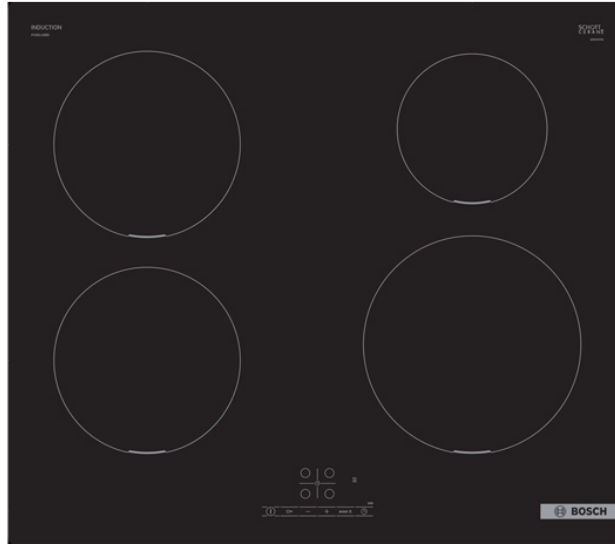

BOSCH PUE611BB5E Επαγωγική Εστία

SKU: IT58764

€369.00

Specifications

Τεχνικά Χαρακτηριστικά

- Τύπος: Επαγωγική εστία
- Ζώνες: 4
- Βαθμίδες ισχύος: ακριβής προσαρμογή της θερμότητας σε 17 επίπεδα (9 κύρια επίπεδα και 8 ενδιάμεσα επίπεδα)
- Συνολική ισχύς: 4.6 kWatt
- Μπροστά αριστερά : 180 mm, 1.8 kWatt
- Πίσω αριστερά : 180 mm, 1.8 kWatt
- Πίσω δεξιά: 145 mm , 1.4 kWatt
- Μπροστά δεξιά: 210 mm, 2.2 kWatt

Γενικά Χαρακτηριστικά

- Λειτουργία PowerBoost για όλες τις ζώνες

- Λειτουργία QuickStart: κατά την ενεργοποίηση, η εστία επιλέγει αυτόματα την κατάλληλη ζώνη μαγειρέματος για τα μαγειρικά σκεύη
- Λειτουργία ReStart
- On device: ηχητική προειδοποίηση όταν τελειώσει ο χρόνος που έχεις ορίσει
- 2 Βαθμίδες ένδειξης υπολοίπου θερμότητας για κάθε ζώνη (H/h)
- Κλείδωμα ασφαλείας για παιδιά
- Κεντρικός διακόπτης με λειτουργία Stop
- Αυτόματη απενεργοποίηση ασφαλείας
- Δυνατότητα εξατομίκευσης ισχύος

Διαστάσεις

- Διαστάσεις συσκευής (ΥxΠxB): 5.1x59.2x52.2 cm
- Διαστάσεις εντοιχισμού (ΥxΠxB): 5.1x56x 49-50 cm