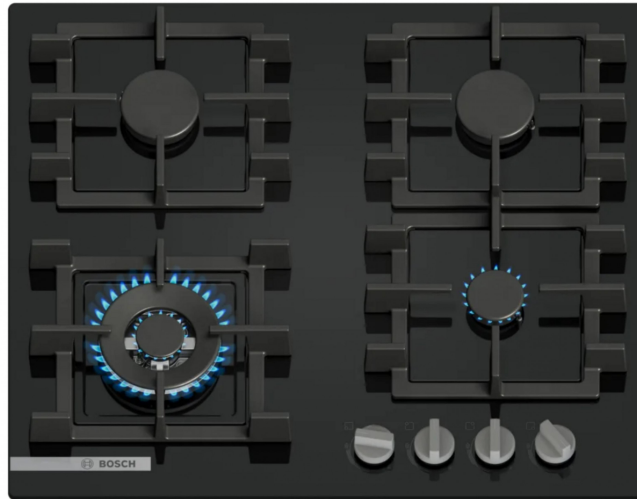

BOSCH PNK6B6K40 Εστία Υγραερίου, Μαύρο

SKU: IT69869

€449.00

Specifications

Τεχνικά Χαρακτηριστικά

- Τύπος εστίας: Αερίου (φυσικό αέριο ή υγραέριο με κατάλληλο σετ μπέκ)
- Αριθμός εστιών: 4 (1 καυστήρας WOK, 2 κανονικοί, 1 οικονομικός)
- Υλικό επιφάνειας: Σκληρυμένο κρύσταλλο μαύρου χρώματος
- Ικανότητα ισχύος: 8.000 Watts συνολικά
- Ισχύς των ζωνών μαγειρέματος: 1 x 1.0 KW, 1 x 3.5 KW, 2 x 1.75 KW

Ειδικά Χαρακτηριστικά

- Καυστήρας wok: Γρήγορο βράσιμο ή σιγοβράσιμο με ακρίβεια
- Εργονομικοί διακόπτες sword: Έχουν καλύτερο κράτημα και σε διευκολύνουν στον χειρισμό της εστίας αερίου