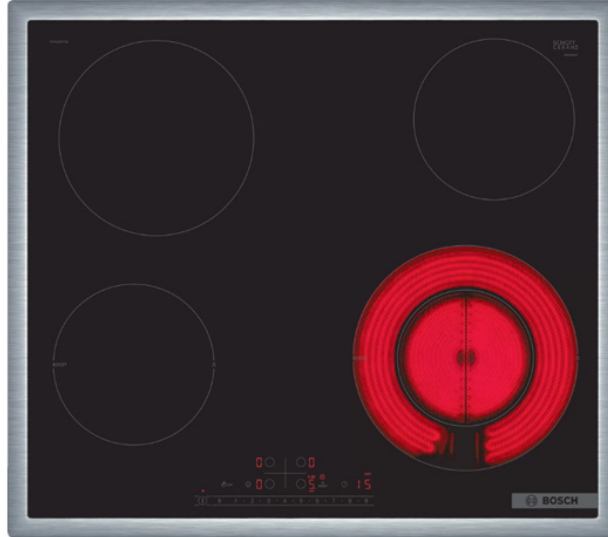

BOSCH PKF645FP3E Κεραμική Εστία

SKU: IT58566

€449.00

Specifications

Τεχνικά Χαρακτηριστικά

- Τύπος: Κεραμική Εστία
- Ζώνες: 4
- Βαθμίδες ισχύος: ακριβής προσαρμογή της θερμότητας σε 17 επίπεδα (9 κύρια επίπεδα και 8 ενδιάμεσα επίπεδα)
- Μπροστά αριστερά : 145 mm, 1.2 kWatt (μέγιστη ισχύς 1.6 kWatt)
- Πίσω αριστερά: 180 mm, 2 kWatt
- Πίσω δεξιά: 145 mm , 1.2 kWatt
- Μπροστά δεξιά: 120 mm, 210 mm, 0.8 kWatt (μέγιστη ισχύς 2.6 kWatt)

Γενικά Χαρακτηριστικά

- Χειριστήριο DirectSelect 1.0: άμεσος έλεγχος της ισχύος της εστίας μέσω της ενσωματωμένης μπάρας αφής

- Διπλή ζώνη μαγειρέματος: χρησιμοποίησε σκεύη οποιουδήποτε μεγέθους σε εξυπηρετεί στις ζώνες μαγειρέματος με δυνατότητα επέκτασης
- Λειτουργία PowerBoost, Front left: το νερό βράζει πιο γρήγορα χρησιμοποιώντας 20% περισσότερη ενέργεια από το υψηλότερο μέσο επίπεδο
- Λειτουργία ReStart: εάν η εστία απενεργοποιηθεί κατα λάθος, μπορεί να επαναφέρει όλες τις προηγούμενες ρυθμίσεις της εάν την ενεργοποιήσεις ξανά στα επόμενα 4 δευτερόλεπτα
- Λειτουργία Alarm με ρυθμιζόμενη διάρκεια προειδοποίησης
- Χρονοδιακόπτης απενεργοποίησης για κάθε ζώνη μαγειρέματος
- Λειτουργία προστασίας σκουπίσματος
- Αυτόματη απενεργοποίηση ασφαλείας
- Κλείδωμα ασφαλείας για παιδιά
- Κεντρικός διακόπτης με λειτουργία Stop
- 2 Βαθμίδες ένδειξης υπολοίπου θερμότητας για κάθε ζώνη (H/h): δείχνει ποιες ζώνες μαγειρικής είναι ακόμα καυτές ή ζεστές
- Δυνατότητα απεικόνισης της κατανάλωσης ενέργειας
- Λάμπα ένδειξης λειτουργίας: δείχνει εάν η εστία θερμαίνεται

Διαστάσεις

- Διαστάσεις συσκευής (ΥxΠxB): 4.8x58.3x51.3 cm
- Διαστάσεις εντοιχισμού (ΥxΠxB): 4.8x56x50 cm