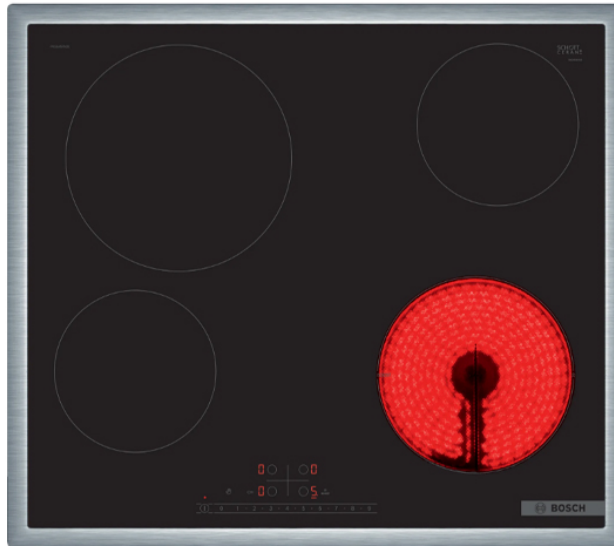

BOSCH PKE645FN2E Κεραμική Εστία

SKU: IT58546

€319.00

Specifications

Τεχνικά Χαρακτηριστικά

- Τύπος: Κεραμική Εστία
- Ζώνες: 4
- Βαθμίδες ισχύος: ακριβής προσαρμογή της θερμότητας σε 17 επίπεδα (9 κύρια επίπεδα και 8 ενδιάμεσα επίπεδα)
- Μπροστά αριστερά : 145 mm, 1.2 kWatt
- Πίσω αριστερά: 210 mm, 2.2 kWatt
- Πίσω δεξιά: 145 mm , 1.2 kWatt
- Μπροστά δεξιά: 180 mm, 2 kWatt (μέγιστη ισχύς 2.3 kWatt)

Γενικά Χαρακτηριστικά

- Χειριστήριο DirectSelect 1.0: άμεσος έλεγχος της ισχύος της εστίας μέσω της ενσωματωμένης μπάρας αφής

- Λειτουργία PowerBoost, Front left: το νερό βράζει πιο γρήγορα χρησιμοποιώντας 20% περισσότερη ενέργεια από το υψηλότερο μέσο επίπεδο
- Λειτουργία ReStart: εάν η εστία απενεργοποιηθεί κατα λάθος, μπορεί να επαναφέρει όλες τις προηγούμενες ρυθμίσεις της εάν την ενεργοποιήσεις ξανά στα επόμενα 4 δευτερόλεπτα
- Λειτουργία προστασίας σκουπίσματος
- Αυτόματη απενεργοποίηση ασφαλείας
- Κλείδωμα ασφαλείας για παιδιά
- Κεντρικός διακόπτης με λειτουργία Stop
- 2 Βαθμίδες ένδειξης υπολοίπου θερμότητας για κάθε ζώνη (H/h): δείχνει ποιες ζώνες μαγειρικής είναι ακόμα καυτές ή ζεστές
- Λάμπα ένδειξης λειτουργίας: δείχνει εάν η εστία θερμαίνεται

Εγγύηση

- *5 ΧΡΟΝΙΑ ΓΕΝΙΚΗ ΕΓΓΥΗΣΗ

Διαστάσεις

- Διαστάσεις συσκευής (ΥxΠxB): 4.8x58.3x51.3 cm
- Διαστάσεις εντοιχισμού (ΥxΠxB): 4.8x56x50 cm