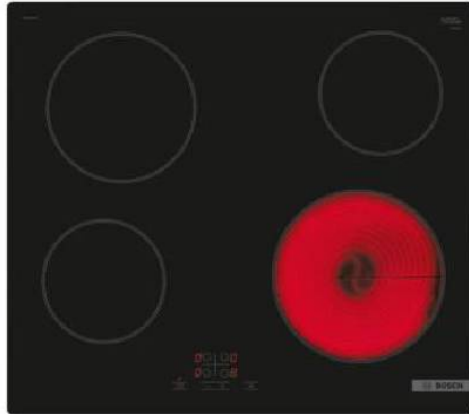

# BOSCH PKE61RBA2E Κεραμική Εστία, 59.2cm

SKU: IT68010

**€299.00**

### Τεχνικά Χαρακτηριστικά

- Τύπος: Κεραμική
- Ζώνες: 4
- Ισχύς: 6.600 Watt
- Συχνότητα: 50-60Hz
- Τάση: 220-240 Volts
- Πρώτη εστία (Μπροστά αριστερά): 14.5cm, 1.2kW
- Δεύτερη εστία (Πίσω αριστερά): 18cm, 2kW
- Τρίτη εστία (Πίσω δεξιά) : 14.5cm, 1.2kW
- Τέταρτη εστία (Μπροστά δεξιά): 21cm, 2.2kW

### **Διαστάσεις**

- Διαστάσεις(ΥxΠxB): 4.5 x 59.2 x 52.2 cm
- Διαστάσεις εντοιχισμού(ΠxB): 56 x 49 cm