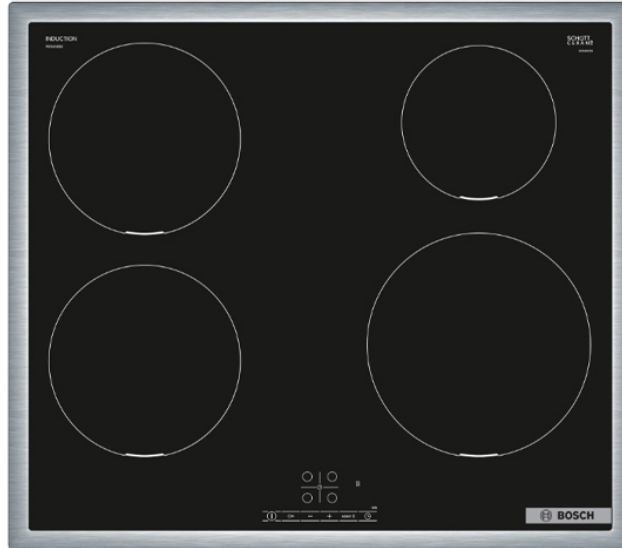

BOSCH PIE645BB5E Εστία

SKU: IT58679

€449.00

Specifications

Τεχνικά Χαρακτηριστικά

- Τύπος: Επαγωγική εστία
- Ζώνες: 4
- Βαθμίδες ισχύος: ακριβής προσαρμογή της θερμότητας σε 17 επίπεδα (9 κύρια επίπεδα και 8 ενδιάμεσα επίπεδα)
- Μπροστά αριστερά: 180 mm, 1.8 kWatt
- Πίσω αριστερά: 180 mm, 1.8 kWatt
- Πίσω δεξιά: 145 mm , 1.4 kWatt
- Μπροστά δεξιά: 210 mm, 2.2 kWatt
- Συνολική ισχύς: 7.4 kWatt

Γενικά Χαρακτηριστικά

- Λειτουργία PowerBoost για όλες τις ζώνες

- Χειριστήριο TouchSelect: έλεγχος της ισχύος μέσω των ενσωματωμένων +/- πλήκτρων αφής
- Λειτουργία QuickStart
- Λειτουργία ReStart
- 2 Βαθμίδες ένδειξης υπολοίπου θερμότητας για κάθε ζώνη
- Κλείδωμα ασφαλείας για παιδιά
- Κεντρικός διακόπτης με λειτουργία Stop
- Αυτόματη απενεργοποίηση ασφαλείας
- Δυνατότητα εξατομίκευσης ισχύος

Διαστάσεις

- Διαστάσεις συσκευής(ΥxΠxB): 5.5x58.3x51.3 cm
- Διαστάσεις εντοιχισμού (ΥxΠxB) : 55x56x49-50 cm