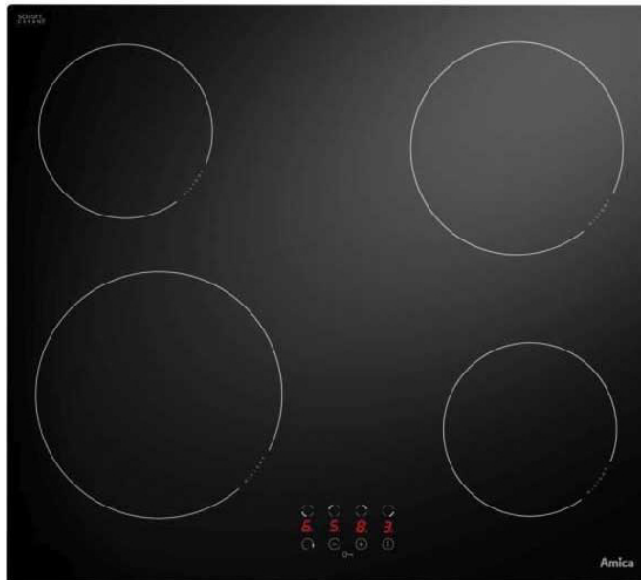

AMICA PBP4VQ247FN Εντοιχιζόμενη Κεραμική Εστία

SKU: IT65193

€199.00

Specifications

Τεχνικά Χαρακτηριστικά

- Ζώνες: 4
- Ισχύς: 6500 Watt
- 17 επίπεδα μαγειρέματος
- Ένδειξη υπολειπόμενης θερμότητας
- Ψηφιακή οθόνη
- Ένδειξη ενεργοποίησης
- Χειριστήριο ελέγχου EasyTouch

Ασφάλεια

- Αυτόματο σβήσιμο

- Κλείδωμα για παιδιά

Διαστάσεις

- Διαστάσεις (ΥxΠxB): 5.5 x 57.6 x 51.8 cm
- Διαστάσεις Εντοιχισμού (ΥxΠ): 49 x 56 cm