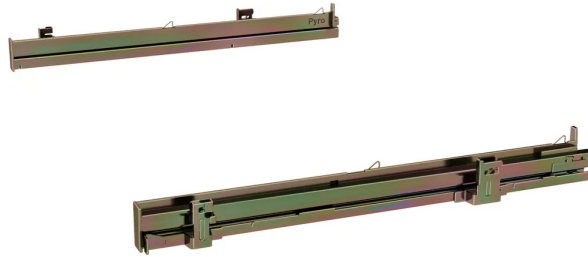

# NEFF Z1608CX0 Τηλεσκοπικός Μηχανισμός

SKU: IT72205

**€80.00**

**Specifications**

---

: