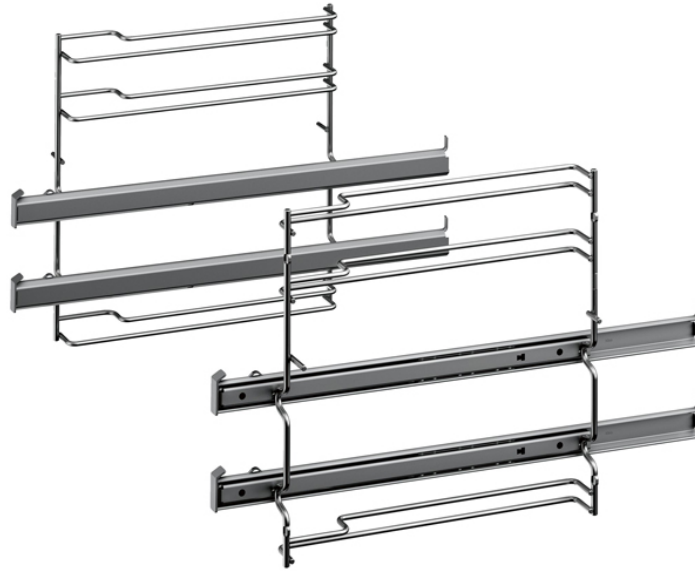

BOSCH HEZ538200 Διπλός Τηλεσκοπικός Μηχανισμός

SKU: IT44763

€55.00

Specifications

Γενικά Χαρακτηριστικά

- Διπλός τηλεσκοπικός μηχανισμός, σου επιτρέπει να τραβήξεις προς τα έξω ταψιά, σχάρες ή το βαθύ ταψί σε δύο επίπεδα
- Διαστάσεις: 85 x 305 x 410 mm
- Συμβατό: Bosch Series 6 και 4