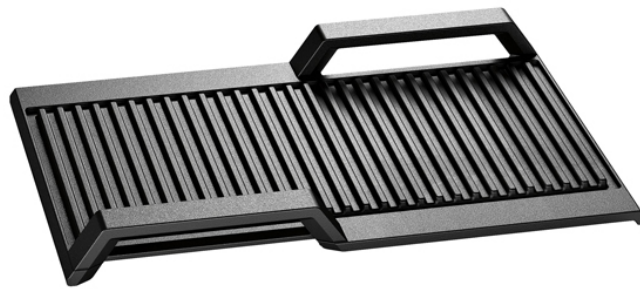

NEFF Z9416X2 Πλάκα Ψησίματος Κατάλληλη για Επαγωγικές Εστίες

SKU: IT33734

€230.00

Specifications

Γενικά Χαρακτηριστικά

- Πλάκα Ψησίματος: Μετατρέπει την ευέλικτη ζώνη μαγειρέματος σε γκριλ
- Κατάλληλο για: Flex επαγωγικές εστίες 31 x 22 cm με χωρητικότητα 6.5 lt
- Υλικό: Χυτό αλουμίνιο
- Συμβατότητα: Συμβατό με επαγωγικές εστίες
- Τυπικό μοτίβο γκριλ: Επιτρέπει στο λάδι να αποστραγγίζεται μέσα από τα κενά, ιδανικό για υγιεινό μαγείρεμα

Διαστάσεις & Βάρος

- Διαστάσεις συσκευασμένου προϊόντος (ΥxΠxΒ): 9.5 x 27 x 45 cm
- Καθαρό βάρος: 2.6 kg