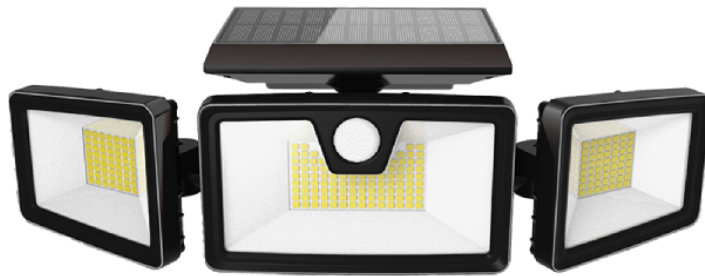

# **BORMANN BLF4020 Ηλιακός Προβολέας Led 8.5W Με Ανιχνευτή Κίνησης**

SKU: IT67244

**€29.90**

### **Τεχνικά Χαρακτηριστικά**

- Ισχύς: 8.5W
- Κατάλληλα για: Κήπους, πισίνες, φράχτες, αυλές, δρόμους, σκάλες, εξωτερικούς τοίχους κ.λπ.
- Διαθέτει φωτοβολταϊκό συλλέκτη που συγκεντρώνει και αποθηκεύει την ηλιακή ενέργεια
- Μπορεί να καλύψει τις ανάγκες φωτισμού μίας περιοχής 5 έως 10 τετραγωνικών μέτρων

- Αδιάβροχος
- Εξοπλισμένος με αισθητήρα κίνησης
- Γωνία δέσμης φωτός: 120°
- Χρονος φόρτισης: 6 ώρες
- Χρόνος λειτουργίας: Έως 12 ώρες πλήρης φόρτισης
- Υψηλής ποιότητας μπαταρίες με μεγάλη χωρητικότητα
- Ψυχρό λευκό φως: 6500k
- Φωτεινή ροή: 850 Lumen
- 3 Λειτουργίες φωτισμού: Αισθητήρας, Πλήρης φωτισμός, Μερικός φωτισμός
- [Δες το εγχειρίδιο ΕΔΩ](#)

### **Διαστάσεις**

- Διαστάσεις: 35.5x13.5x11 cm