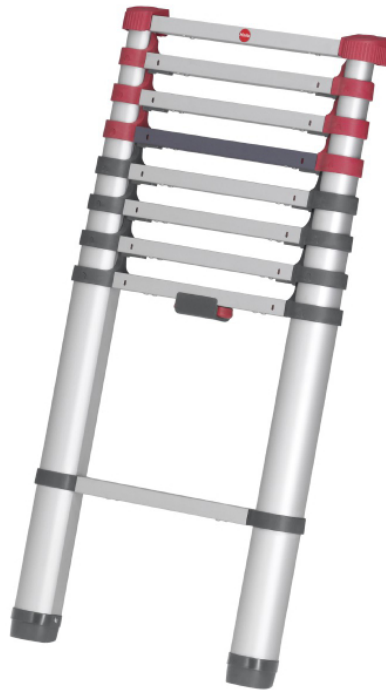

ΗΑΙΛΟ T80 FlexLine Τηλεσκοπική Σκάλα Αλουμινίου 9 σκαλιών

SKU: IT62522

€210.00

Specifications

Τεχνικά Χαρακτηριστικά

- Υλικό σκάλας: Αλουμίνιο
- Αριθμός σκαλιών: 9
- Μέγιστο Ύψος Σκάλας: 2.64 μ.
- Ύψος κλειστής σκάλας: 94 cm
- Μέγιστο επιτρεπόμενο βάρος: 150 kg
- Προστατευτικό καουτσούκ για κτυπήματα σε τοίχους
- Ξεκλειδώνει εύκολα με το ένα χέρι
- Ασφαλής απόσταση ανάμεσα στα σκαλοπάτια
- Με εξάρτημα από ιμάντα για εύκολη μεταφορά

- Χρωματιστός δείκτης κλειδώματος σε κάθε βαθμίδα για εύκολο εντοπισμό

Γενικά Χαρακτηριστικά

- Η Σκάλα παρέχει όλες τις Ευρωπαϊκές προδιαγραφές EN 131
- Το ύψος της σκάλας ρυθμίζεται με την επέκταση των επιμέρους σκαλιών
- Μεταφέρεται και αποθηκεύεται εύκολα
- Είναι μια πρακτική λύση για την πρόσβαση σε υπερυψωμένες περιοχές με σταθερότητα και ασφάλεια
- Διαθέτει μεγάλη αντοχή και ανθεκτικότητα στην καθημερινή χρήση
- [Δες ΕΔΩ το εγχειρίδιο](#)

Βάρος και Διαστάσεις

- Βάρος: 8.1 kg
- Διαστάσεις: 46x8x94 cm