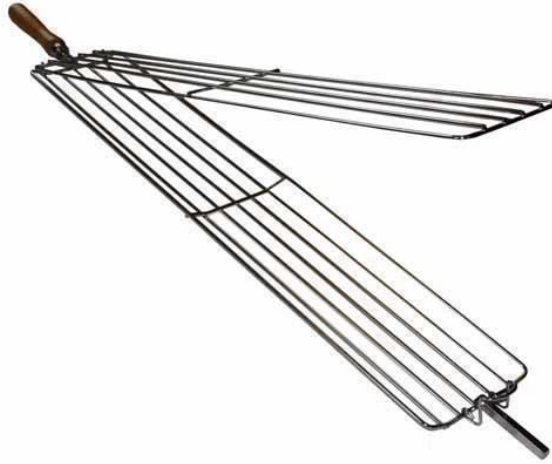

Περιστρεφόμενη Σχάρα Ψησίματος 100X14X3 cm

SKU: IT62757

€23.90

Specifications

Τεχνικά Χαρακτηριστικά

- Περιστρεφόμενη σχάρα από ανοξείδωτο ατσάλι
- Εφαρμόζει σε οποιοδήποτε μοντελο φουκού 80cm μήκος
- Ανοξείδωτες ραβδώσεις πάχους 4mm με 1.6cm απόσταση
- Ανοξείδωτος σκελετός πάχους 6mm
- Άνοιξε την σχάρα και βάλε μέσα από ψάρια, λουκάνικα, σιεφταλιές, μανιτάρια, χταπόδι, μαριναρισμένα φιλέτα κοτόπουλο κτλ.
- Ξύλινη εργονομική χειρολαβή
- [Ιδανική για την Ψησταριά Κάρβουνου Φουκού IT62739. Δες την ΕΔΩ](#)
- [Ιδανική για την Ψησταριά Κάρβουνου Φουκού IT62740. Δες την ΕΔΩ](#)

- [Ιδανική για την Ψησταριά Κάρβουνου Φουκού IT62741. Δες την ΕΔΩ](#)

Βάρος και Διαστάσεις

- Βάρος: 1.2 kg
- Διαστάσεις: 100 x 14 x 3 cm