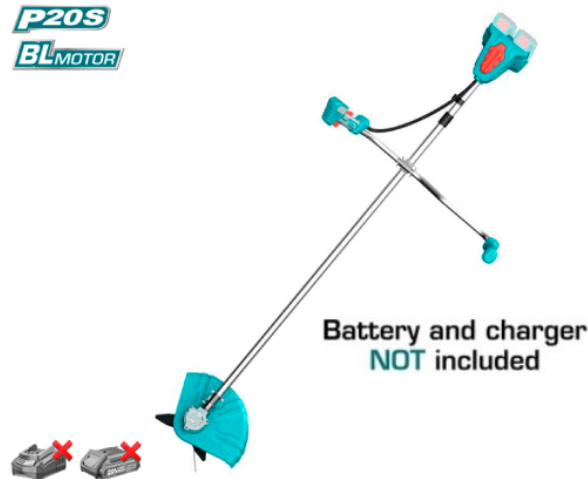

TOTAL TOT-TSTLI20018

Θαμνοκοπτικό Μπαταρίας Solo 40V

SKU: IT60237

€189.00

Specifications

Τεχνικά Χαρακτηριστικά

- Τάση: 40V
- Διάμετρος κοπής μεσινέζας: 330 mm
- Διάμετρος κοπής λεπίδας: 255 mm
- Μήκος μεσινέζας: 5 μέτρα
- Διάμετρος μεσινέζας: 2.0 mm στρογγυλή
- Στροφές Χωρίς Φορτίο: 0-5500 / 0-7500 rpm/ λεπτό
- Μπαταρίες: 2X20V (4.0 Ah), Δεν Περιλαμβάνονται
- Μία μπαταρία ταιριάζει σε όλα τα μηχανήματα TOTAL 20V
- Φορτιστής: Δεν Περιλαμβάνεται