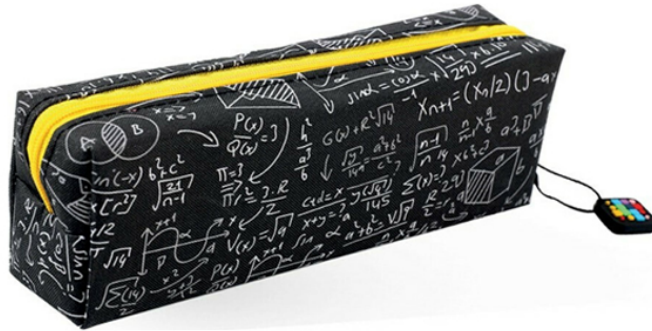

ITOTAL XL1926 Κασετίνα με Σχέδιο Μαθηματικούς Τύπους

SKU: IT56141

€5.95

Specifications

Γενικά Χαρακτηριστικά

- Τύπος: Κασετίνα
- Σχέδιο: Μαθηματικοί Τύποι
- Θήκη: 1
- Μπορεί να χρησιμοποιηθεί στο σχολείο και στο γραφείο

Διαστάσεις

- Διαστάσεις (ΥxΠxB): 5x19x5 cm