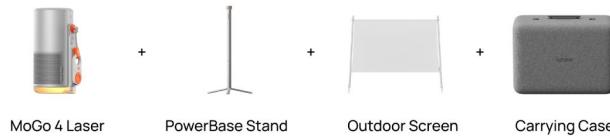

# ΧΓΙΜΙ WK03K-1 MoGo 4 Σετ Βιντεοπροβολέας Μπαταρίας με Θήκη

MoGo 4 Laser

PowerBase Stand

Outdoor Screen

Carrying Case

4 Filters in the box

SKU: IT75149

**€719.00**

kg Ισχύς φόρτισης:  $\geq 65$  Watt (προτείνεται χρήση επίσημου φορτιστή XGIMI με PD πρωτόκολλο) Θύρες: USB-C Έξοδος x1, USB-C Είσοδος x1 Μεγάλη διάρκεια λειτουργίας: Έως 5 ώρες βίντεο / έως 12 ώρες μουσικής (με PowerBase Stand) Σχεδίαση Quick-Attach: Διαθέτει Καινοτόμος σχεδίαση 2-σε-1: Διαθέτει Ελαφρύ και φορητό: Διαθέτει Σταθερή κατασκευή: Κράμα αλουμινίου