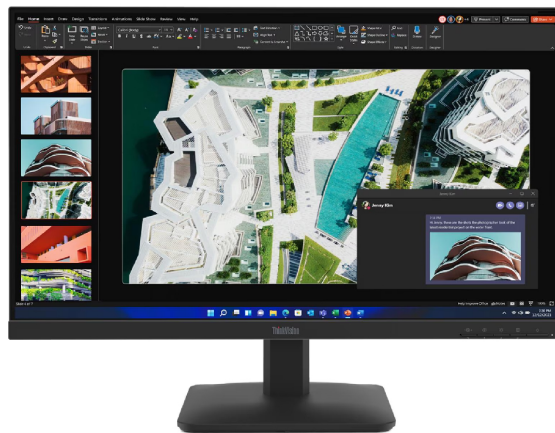

LENOVO 64BEKAT1UK ThinkVision S27-4e Οθόνη Ηλεκτρονικού Υπολογιστή, 27"

SKU: IT74436

€149.00

Specifications

- **Οθόνη**
- Μέγεθος: 27" Επιφάνεια Θέασης: 597.9 x 336.3 mm Πάνελ: IPS (In-Plane Switching) Οπίσθιος Φωτισμός: WLED Αναλογία: 16:9 Ανάλυση: 1920 x 1080 (Full HD) Pixel Pitch: 0.3114 x 0.3114 mm Pixels Per Inch: 82 dpi Γωνίες Θέασης: 178° / 178° Χρόνος Απόκρισης: 4ms GtG (Extreme) / 6ms GtG (Typical) Χρώματα: 16.7 Million Ρυθμός Ανανέωσης: 100Hz Φωτεινότητα: 300 cd/m² Αντίθεση: 1500:1 Χρωματική Κάλυψη: 99% sRGB Επιφάνεια: Anti-glare Καμπυλότητα: Flat panel
- **Θύρες**

- HDMI: 1x HDMI 1.4 (έως 1920x1080@100Hz) VGA: 1x VGA
- **Εργονομία**
- Βάση: Tilt stand Κλίση: Ναι VESA: 10 x 10 cm (100 x 100 mm) Περιστροφή: Όχι Pivot: Όχι Ρύθμιση Ύψους: Όχι
- **Γενικά Χαρακτηριστικά**
- Μοντέλο: 64BEKAT1UK Σειρά: Lenovo ThinkVision S27-4e Τύπος Προϊόντος: Monitor Σχεδιασμός: Flat panel Χρώμα: Raven Black Συμβατότητα OS: Windows 10 / Windows 11 Κατανάλωση: 17.3W (τυπική) / 19.8W (μέγιστη) Ενεργειακή Κλάση: D Τροφοδοσία: Ενσωματωμένη
- **Διαστάσεις & Βάρος**
- Διαστάσεις (HxWxD) (με βάση): 44.35 x 61.19 x 21.00 cm Διαστάσεις (HxWxD) (μόνο οθόνη): 36.65 x 61.19 x 4.44 cm Διαστάσεις συσκευασίας (HxWxD): 52.50 x 69.00 x 11.10 cm Βάρος (με βάση): 4.1 kg Βάρος (μόνο οθόνη): 3.7 kg Βάρος συσκευασίας: έως 6.4 kg